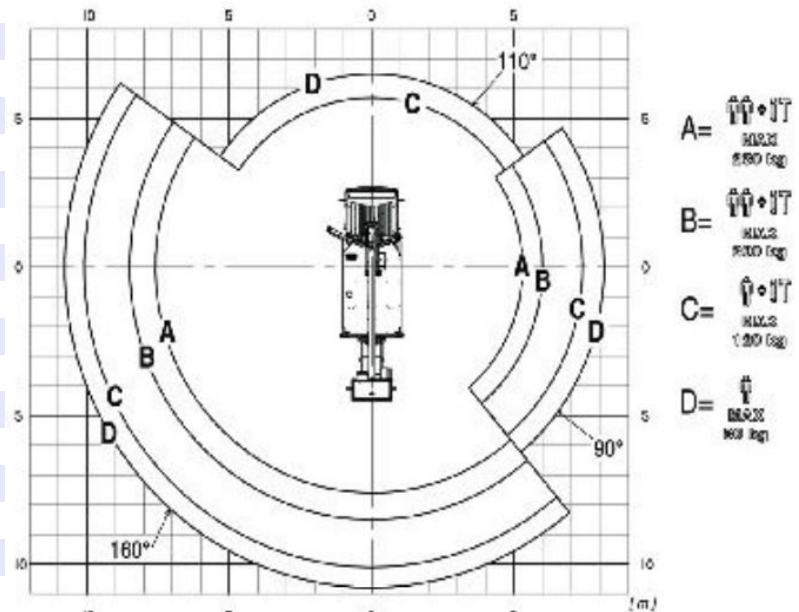

LKW-Teleskopbühne LK 200

Arbeitshöhe 20,0m

Reichweite 10,8m

Tragkraft 250kg

Länge Transport 7,21m

Aufstellbreite 3,0m

Breite 2,1m

Höhe 2,94m

Gewicht 3490kg

Antrieb: Diesel

Korb 0,71x 1,4m

Isoli PT200