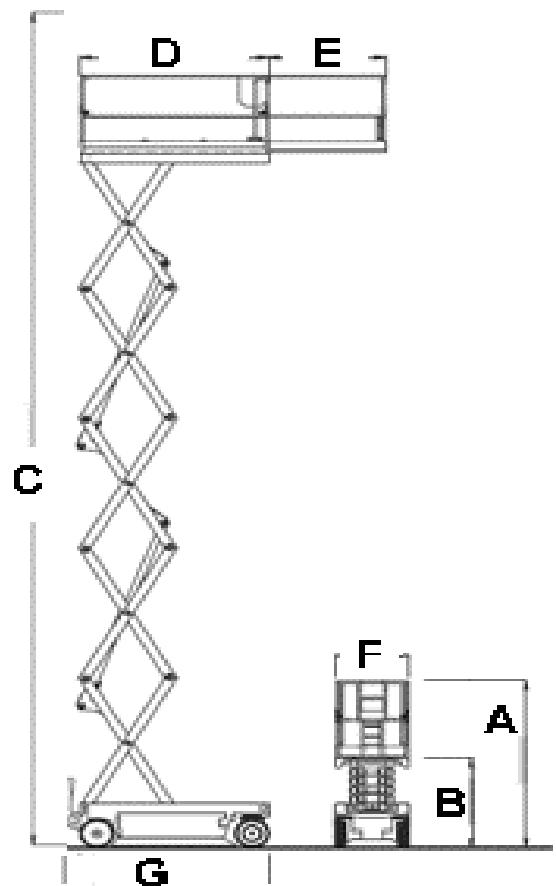

## Scherenbühne SB081

Arbeitshöhe (C)	8,10 m
Plattformgröße (D)	2,30 m
Plattformausschub (E)	0,80 m
Tragkraft	350 kg
Länge Transport (G)	2,49 m
Breite Transport (F)	0,81 m
Einstieghöhe (B)	1,13 m
Transporthöhe (A)	2,00 m
Gewicht	1,65 t
Vollgummiräder	abriebfrei
Batterie-Antrieb	220V
Option:	